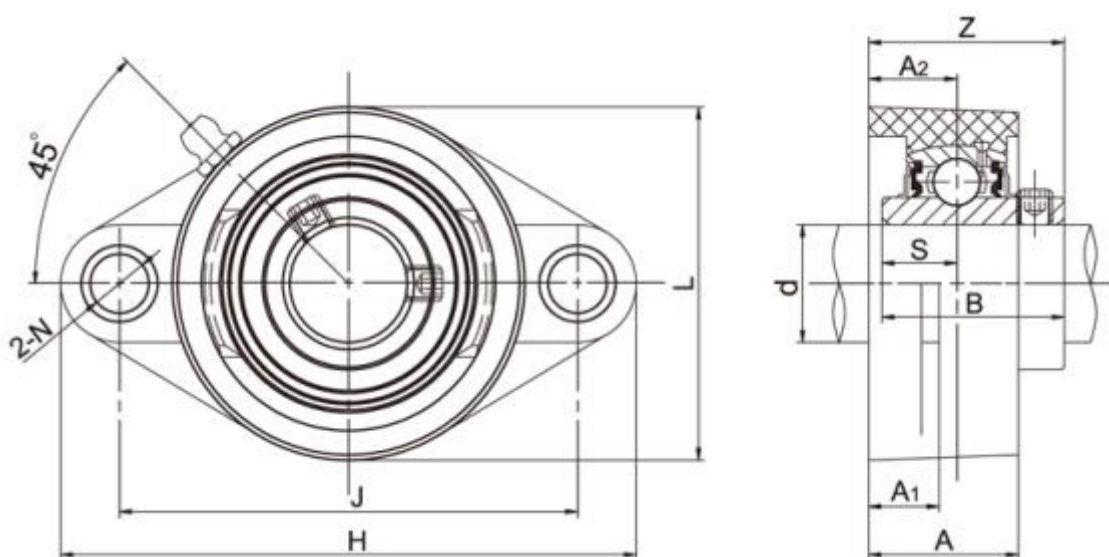

Varenummer: 54810642103

Beskrivelse: 2 huls flangeleje TP-SUCFL210 f/aksel Ø50mm  
Indsats rustfast, hus termoplast grøn

## Mål

A = 43	L = 116
A1 = 21	N = 17
A2 = 25	S = 19
B = 51.6	Z = 57.6
Bolt = M16	
d = 50	
H = 197	
J = 157	